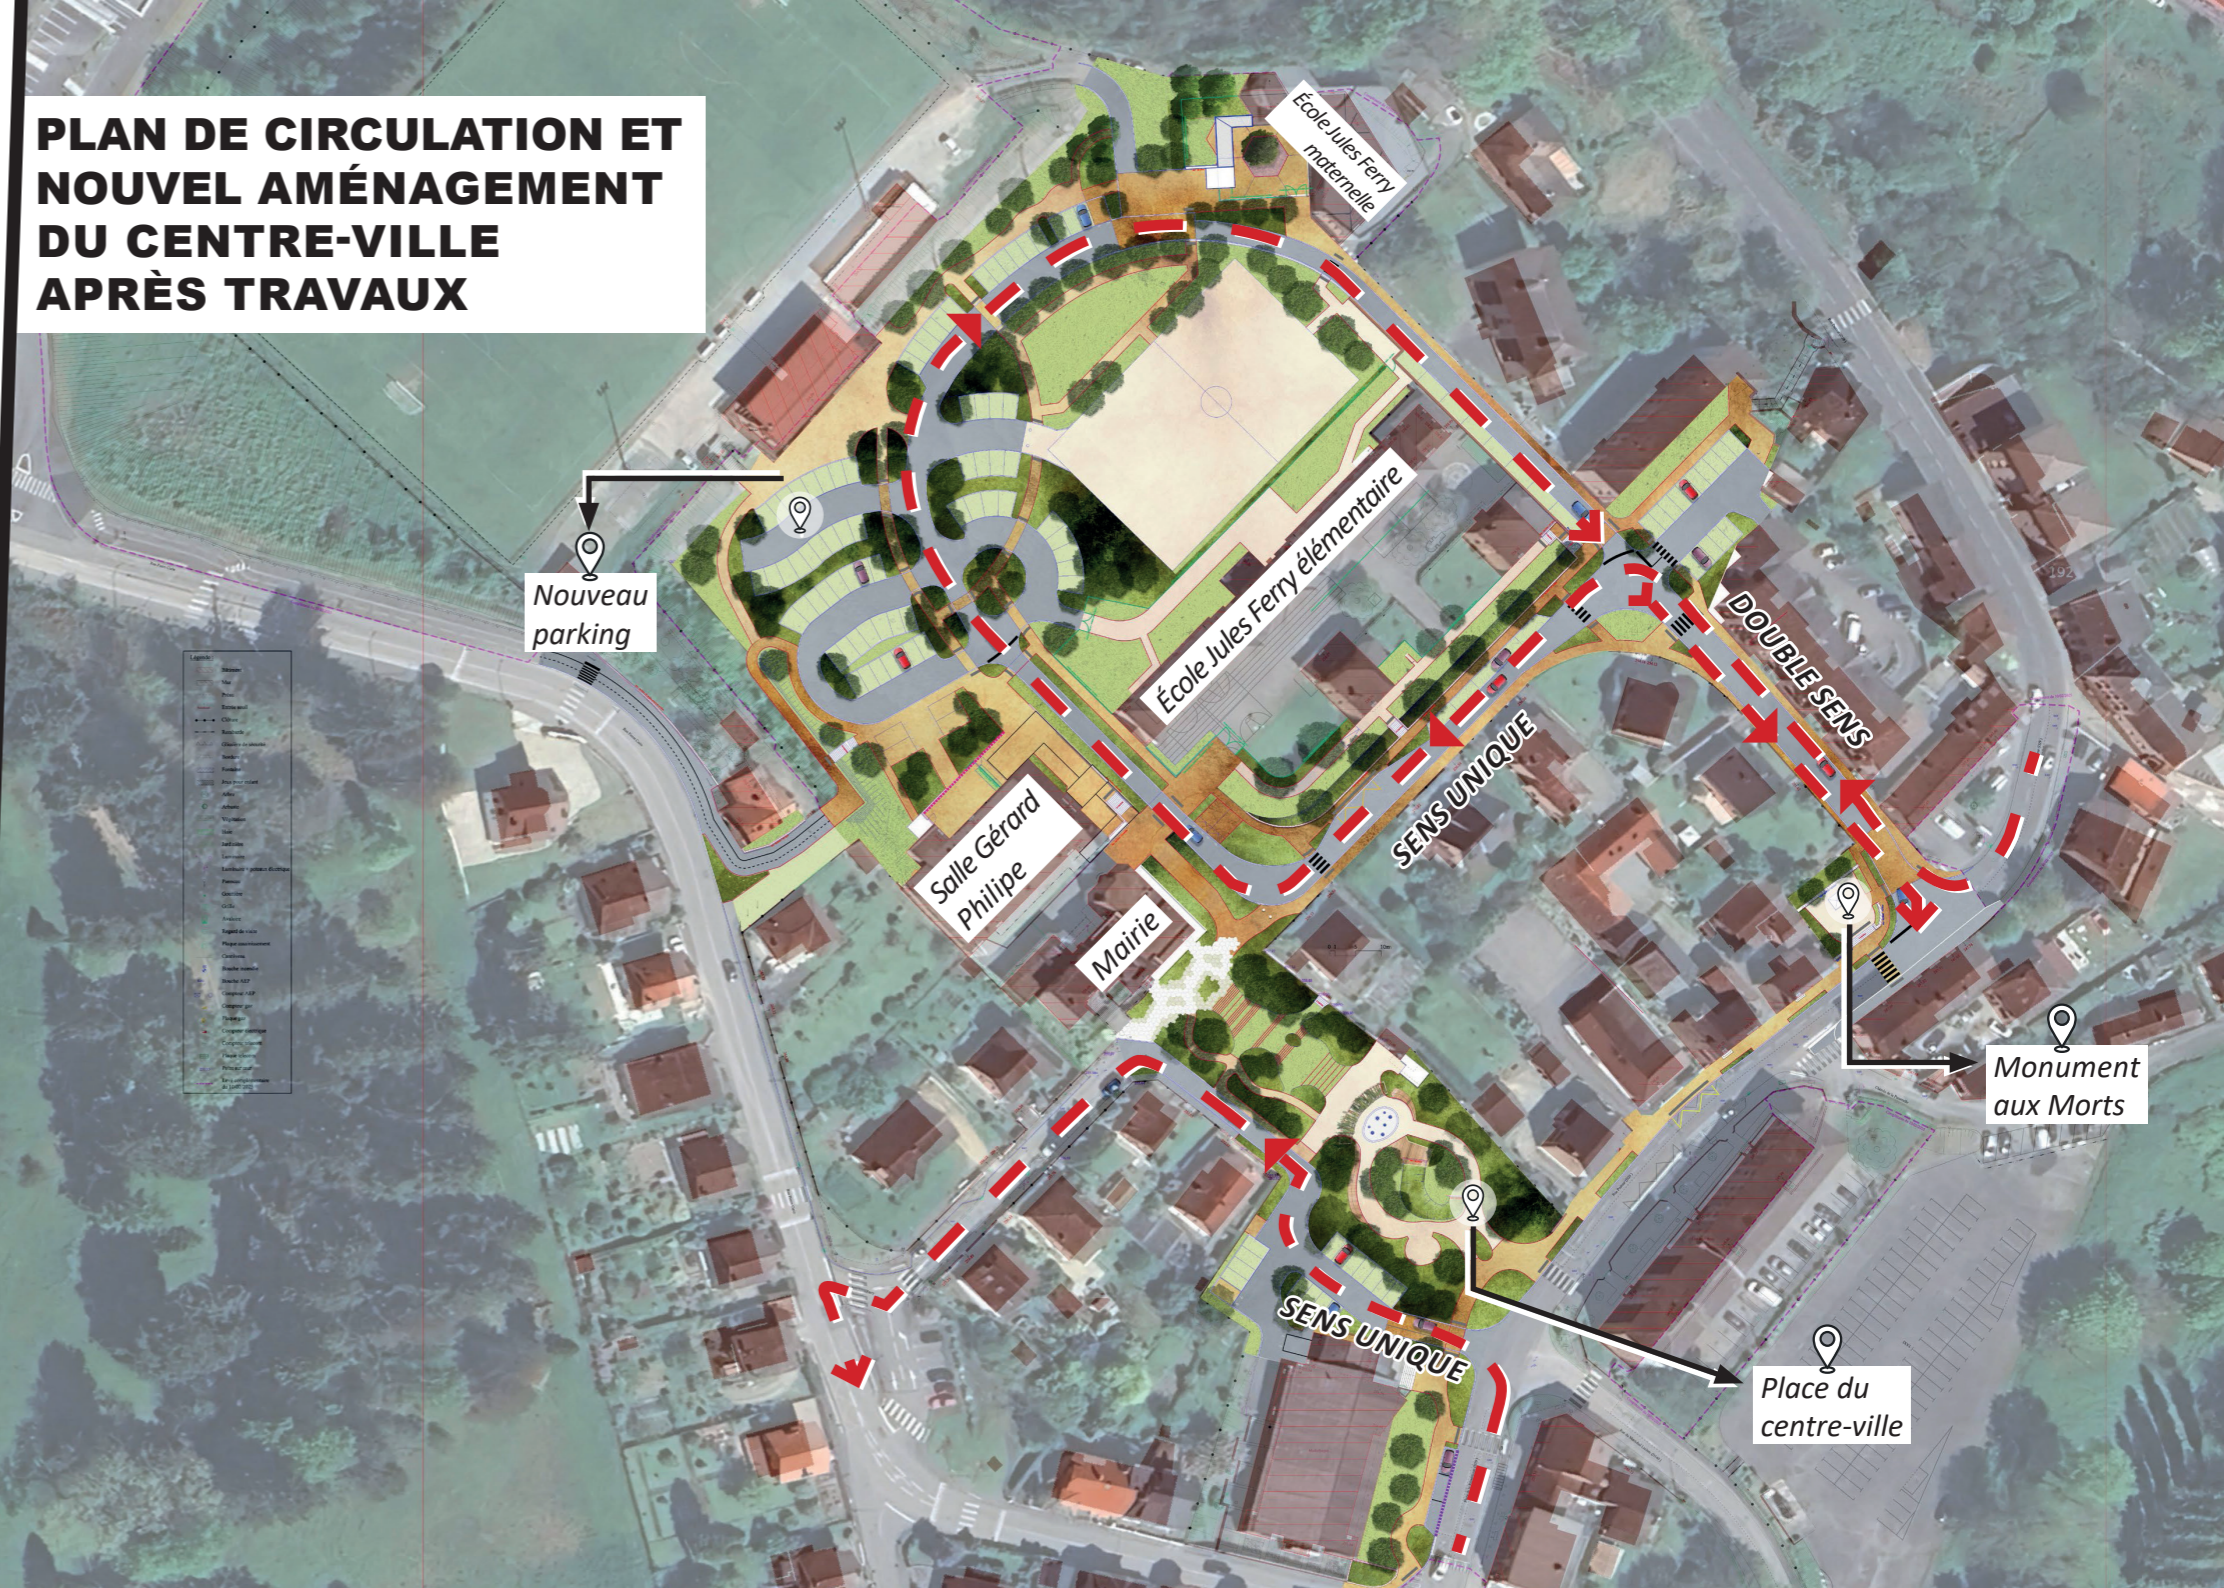

PROJET DE CENTRE-VILLE

Perspectives urbaines
avant/après travaux

Visuels du cabinet Saltus

PLAN DE CIRCULATION ACTUEL DU CENTRE-VILLE

PLAN DE CIRCULATION ET NOUVEL AMÉNAGEMENT DU CENTRE-VILLE APRÈS TRAVAUX

*Place actuelle
René Cassin*

*Monument aux Morts
après travaux place René Cassin*

Chemin actuel entre la salle G. Philipe et l'école

Chemin entre la salle G. Philipe et l'école

*Nouveau parc de stationnement
derrière la mairie après travaux*

Salle Gérard Philipe

*Nouvelle place centrale après travaux
du parking Sant Joan de les Abadesses*