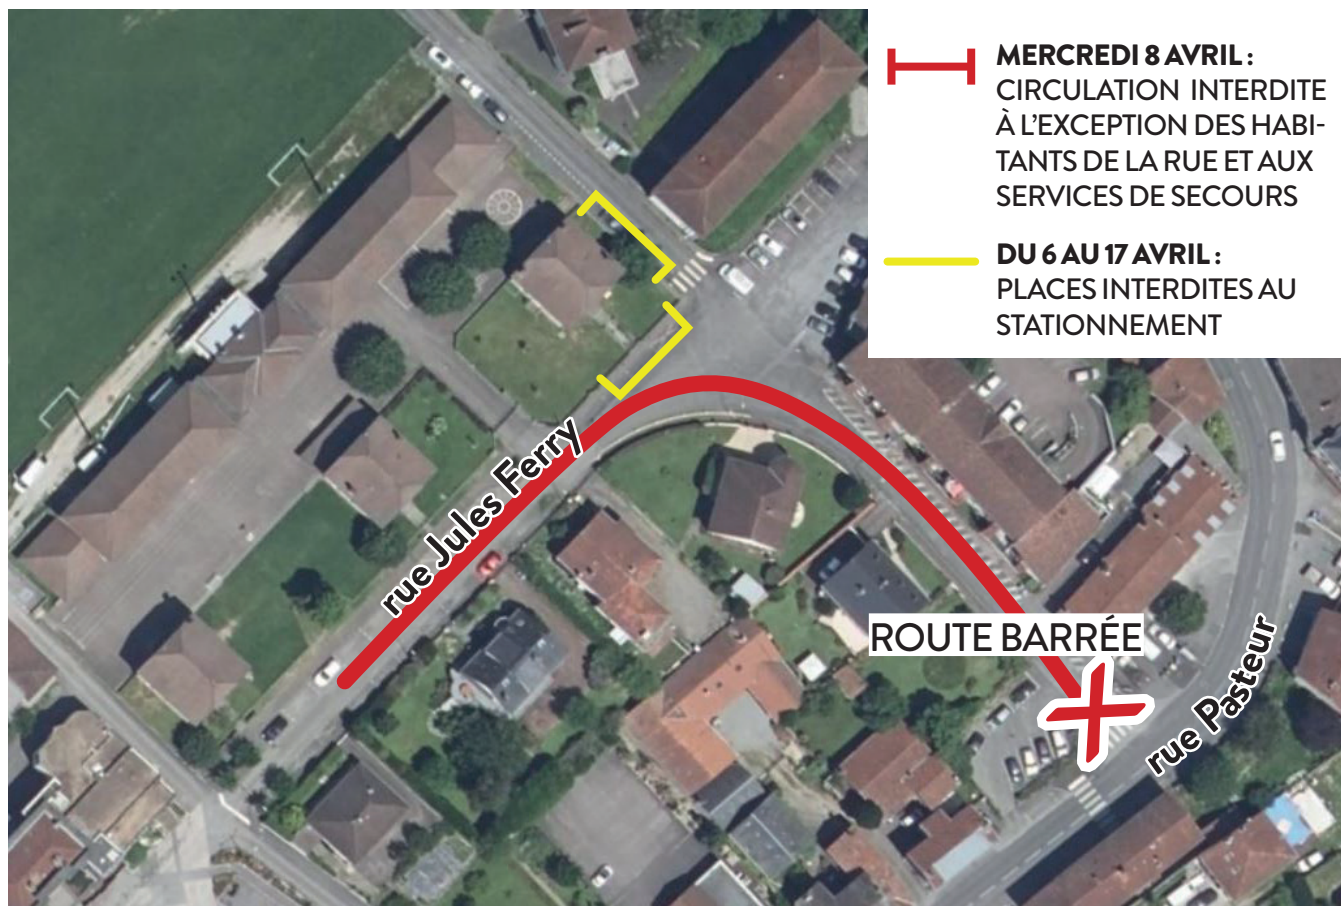

# TRAVAUX D'ENEDIS RUE JULES FERRY

-  **MERCREDI 8 AVRIL :**  
CIRCULATION INTERDITE  
À L'EXCEPTION DES HABITANTS  
DE LA RUE ET AUX  
SERVICES DE SECOURS
-  **DU 6 AU 17 AVRIL :**  
PLACES INTERDITES AU  
STATIONNEMENT

### Durant les travaux réalisés par AEL - Avenir Electrique de Limoges pour le compte d'ENEDIS :

-  **le mercredi 8 avril**, → la **rue Jules Ferry sera bloquée** à la circulation depuis l'intersection avec la rue Pasteur.

**L'accès sera néanmoins autorisé aux habitants de la rue et aux secours.**

**À savoir :** un agent sera chargé de réguler et sécuriser les entrées sorties des véhicules durant le temps des travaux.

-  **du lundi 6 au vendredi 17 avril**, → les **places de stationnement longeant le pavillon Bourvil seront interdites** (voir les zones jaune sur la carte).