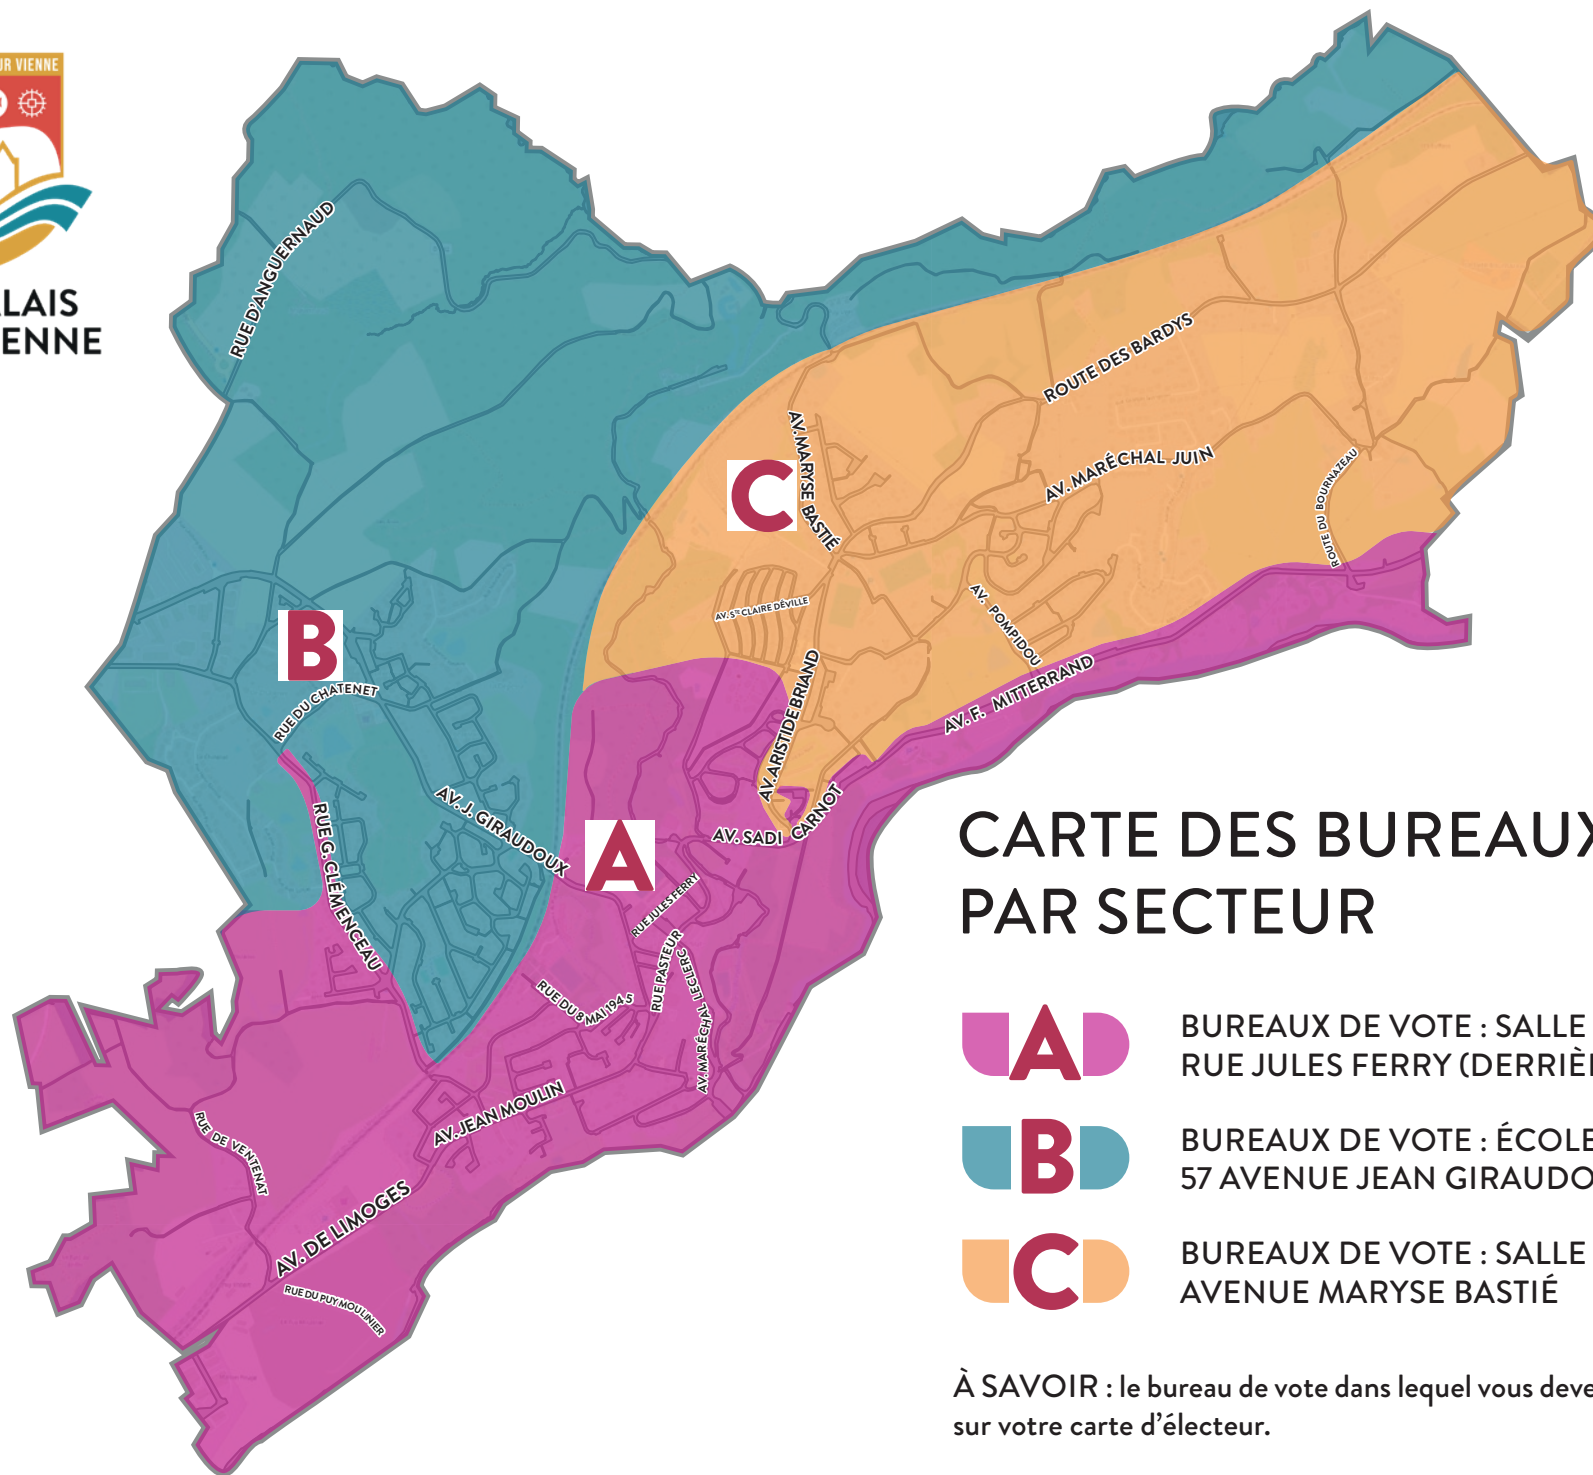

LE PALAIS  
SUR VIENNE

## CARTE DES BUREAUX DE VOTE PAR SECTEUR

BUREAUX DE VOTE : SALLE GÉRARD PHILIPPE,  
RUE JULES FERRY (DERRIÈRE LA MAIRIE)

BUREAUX DE VOTE : ÉCOLE JEAN GIRAUDOUX,  
57 AVENUE JEAN GIRAUDOUX

BUREAUX DE VOTE : SALLE SIMONE SIGNORET,  
AVENUE MARYSE BASTIÉ

À SAVOIR : le bureau de vote dans lequel vous devez vous rendre est indiqué  
sur votre carte d'électeur.