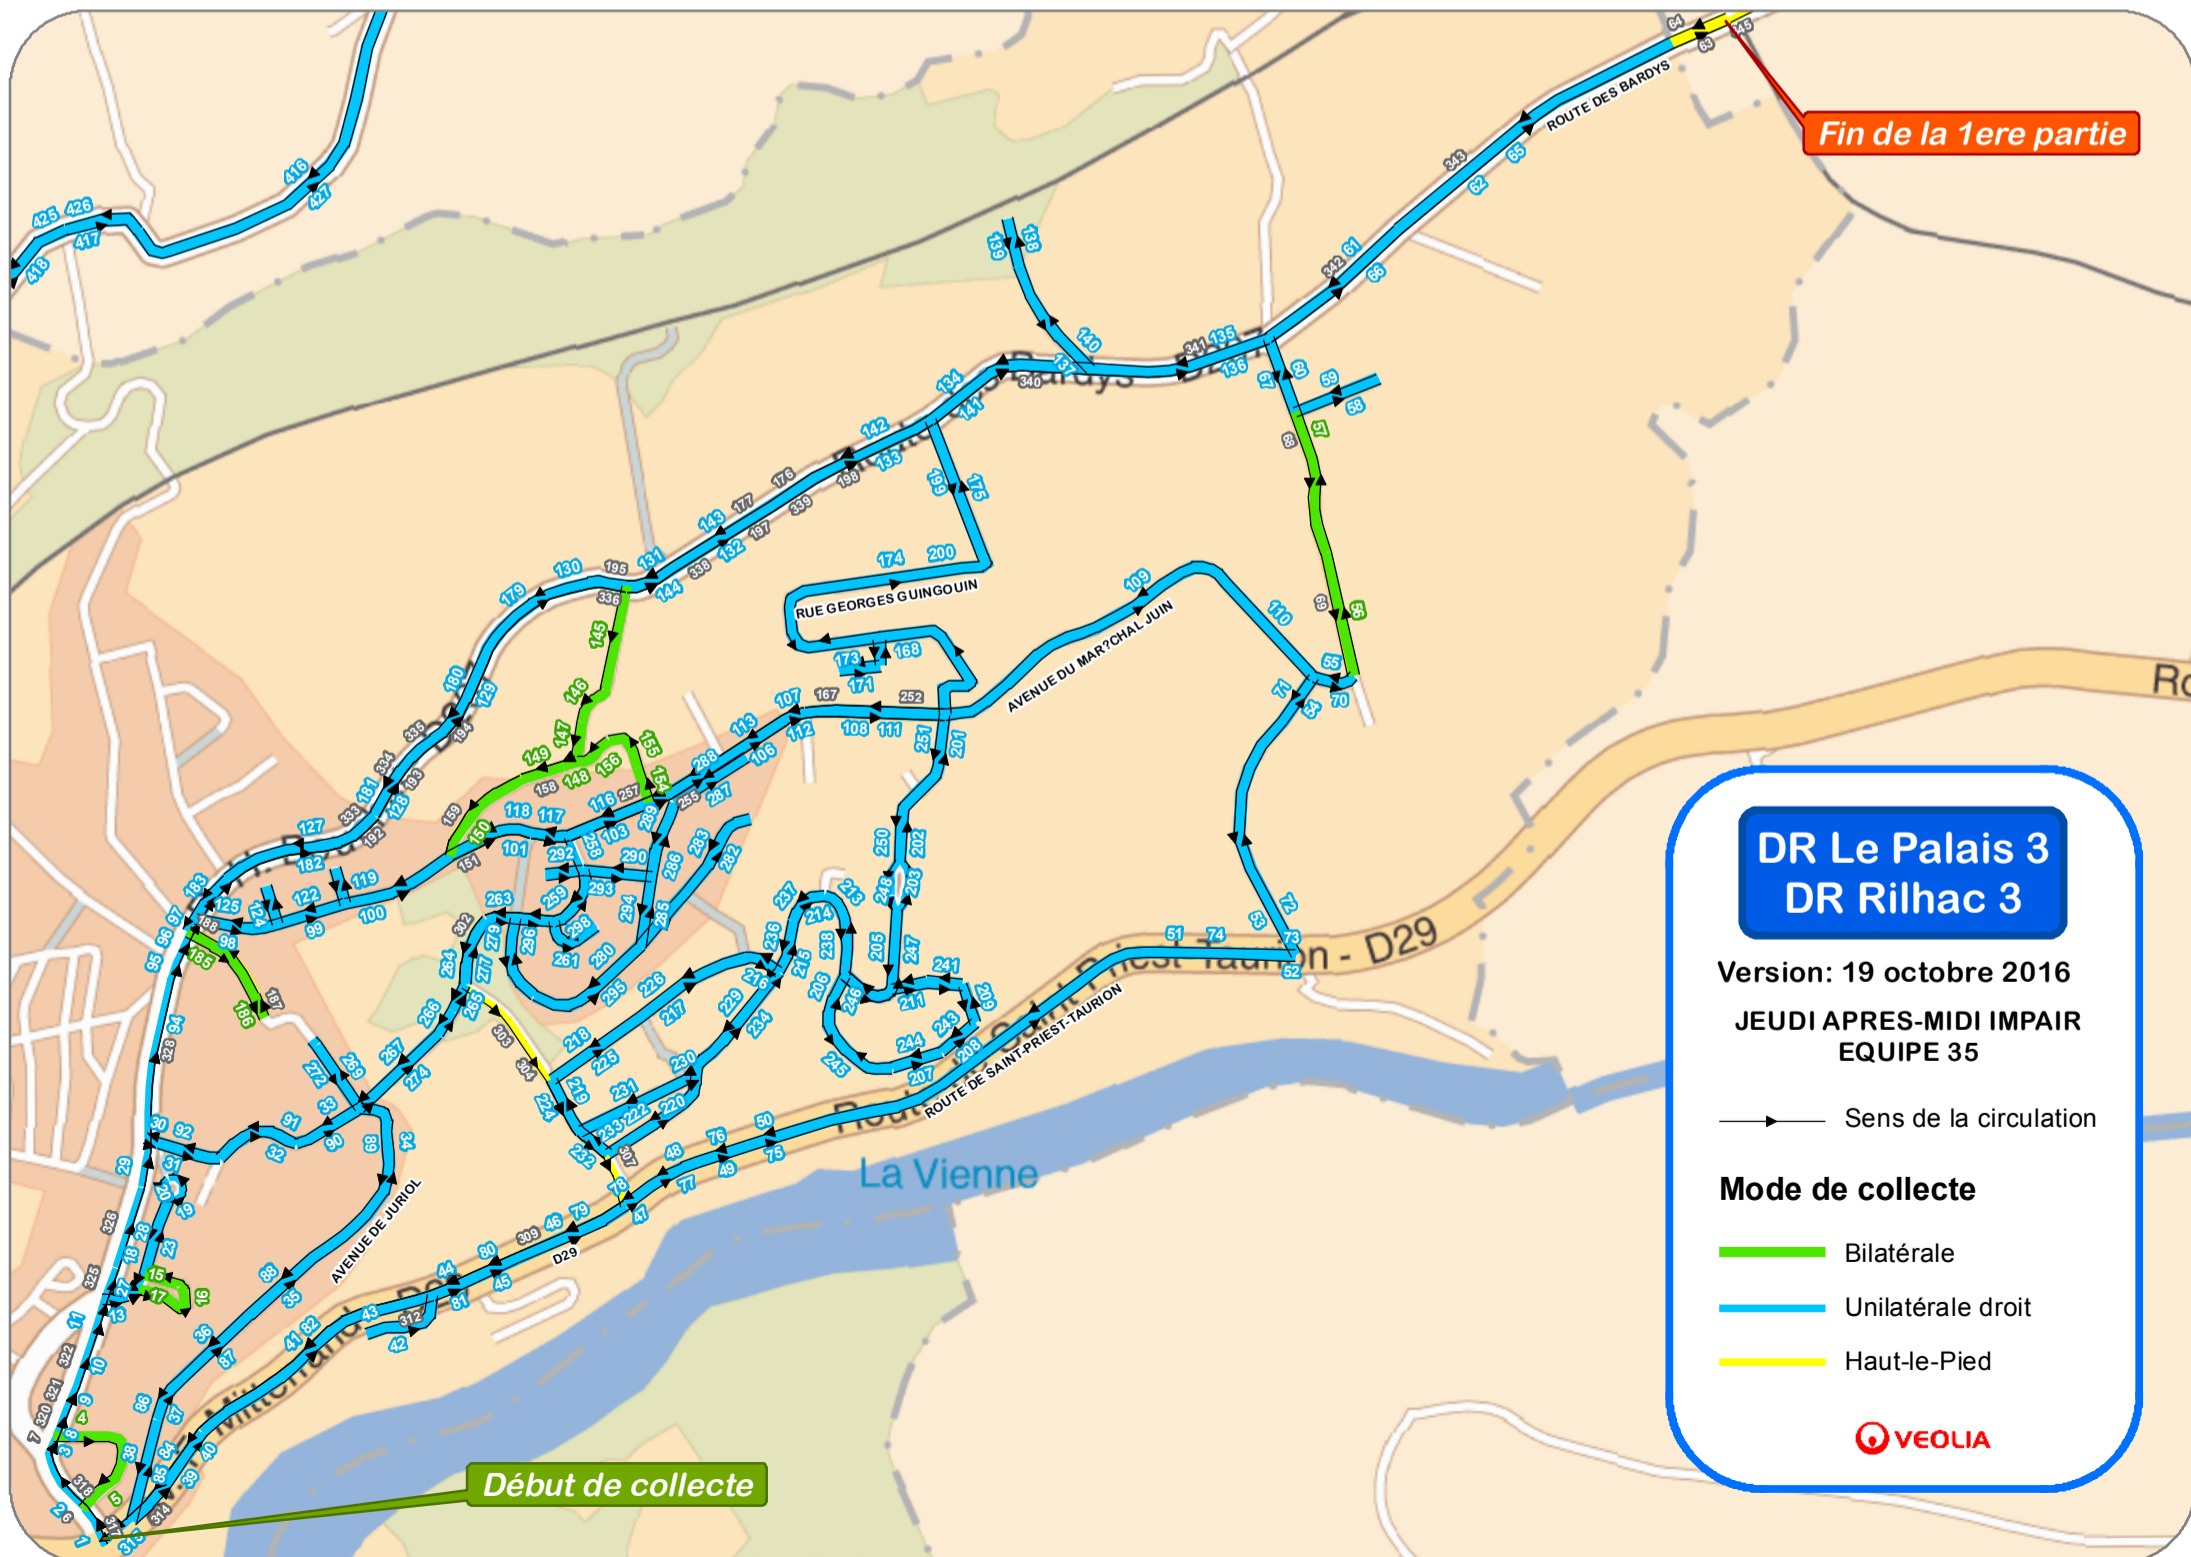

6. ANNEXES

2 - ANNEXES SANITAIRES

Déchets

Zone de Collecte - Palais sur Vienne

Ordures Ménagères

Déchets recyclés

Légende

Ordures ménagères

Mode de collecte

Bilatéral

Haut le pied

Unilatéral droit

Fin de collecte (393)

Début de collecte

Bois d'Anguernaud

Mairie du Palais-sur-Vienne

Bois du Puy Moulinier

**DR Le Palais 3
DR Rilhac 3**

Version: 19 octobre 2016
**JEUDI APRES-MIDI IMPAIR
 EQUIPE 35**

→ Sens de la circulation

Mode de collecte

- Bilatérale
- Unilatérale droit
- Haut-le-Pied

OM LE PALAIS 1

VENDREDI APRES-MIDI
EQUIPE 33
VERSION : 17 FEVRIER 2017

Voie collectée en MiniBOM

Sens de la circulation

Mode de collecte

- Bilatéral
- Haut le pied
- Unilatéral droit

Fin de collecte (393)

Début de collecte