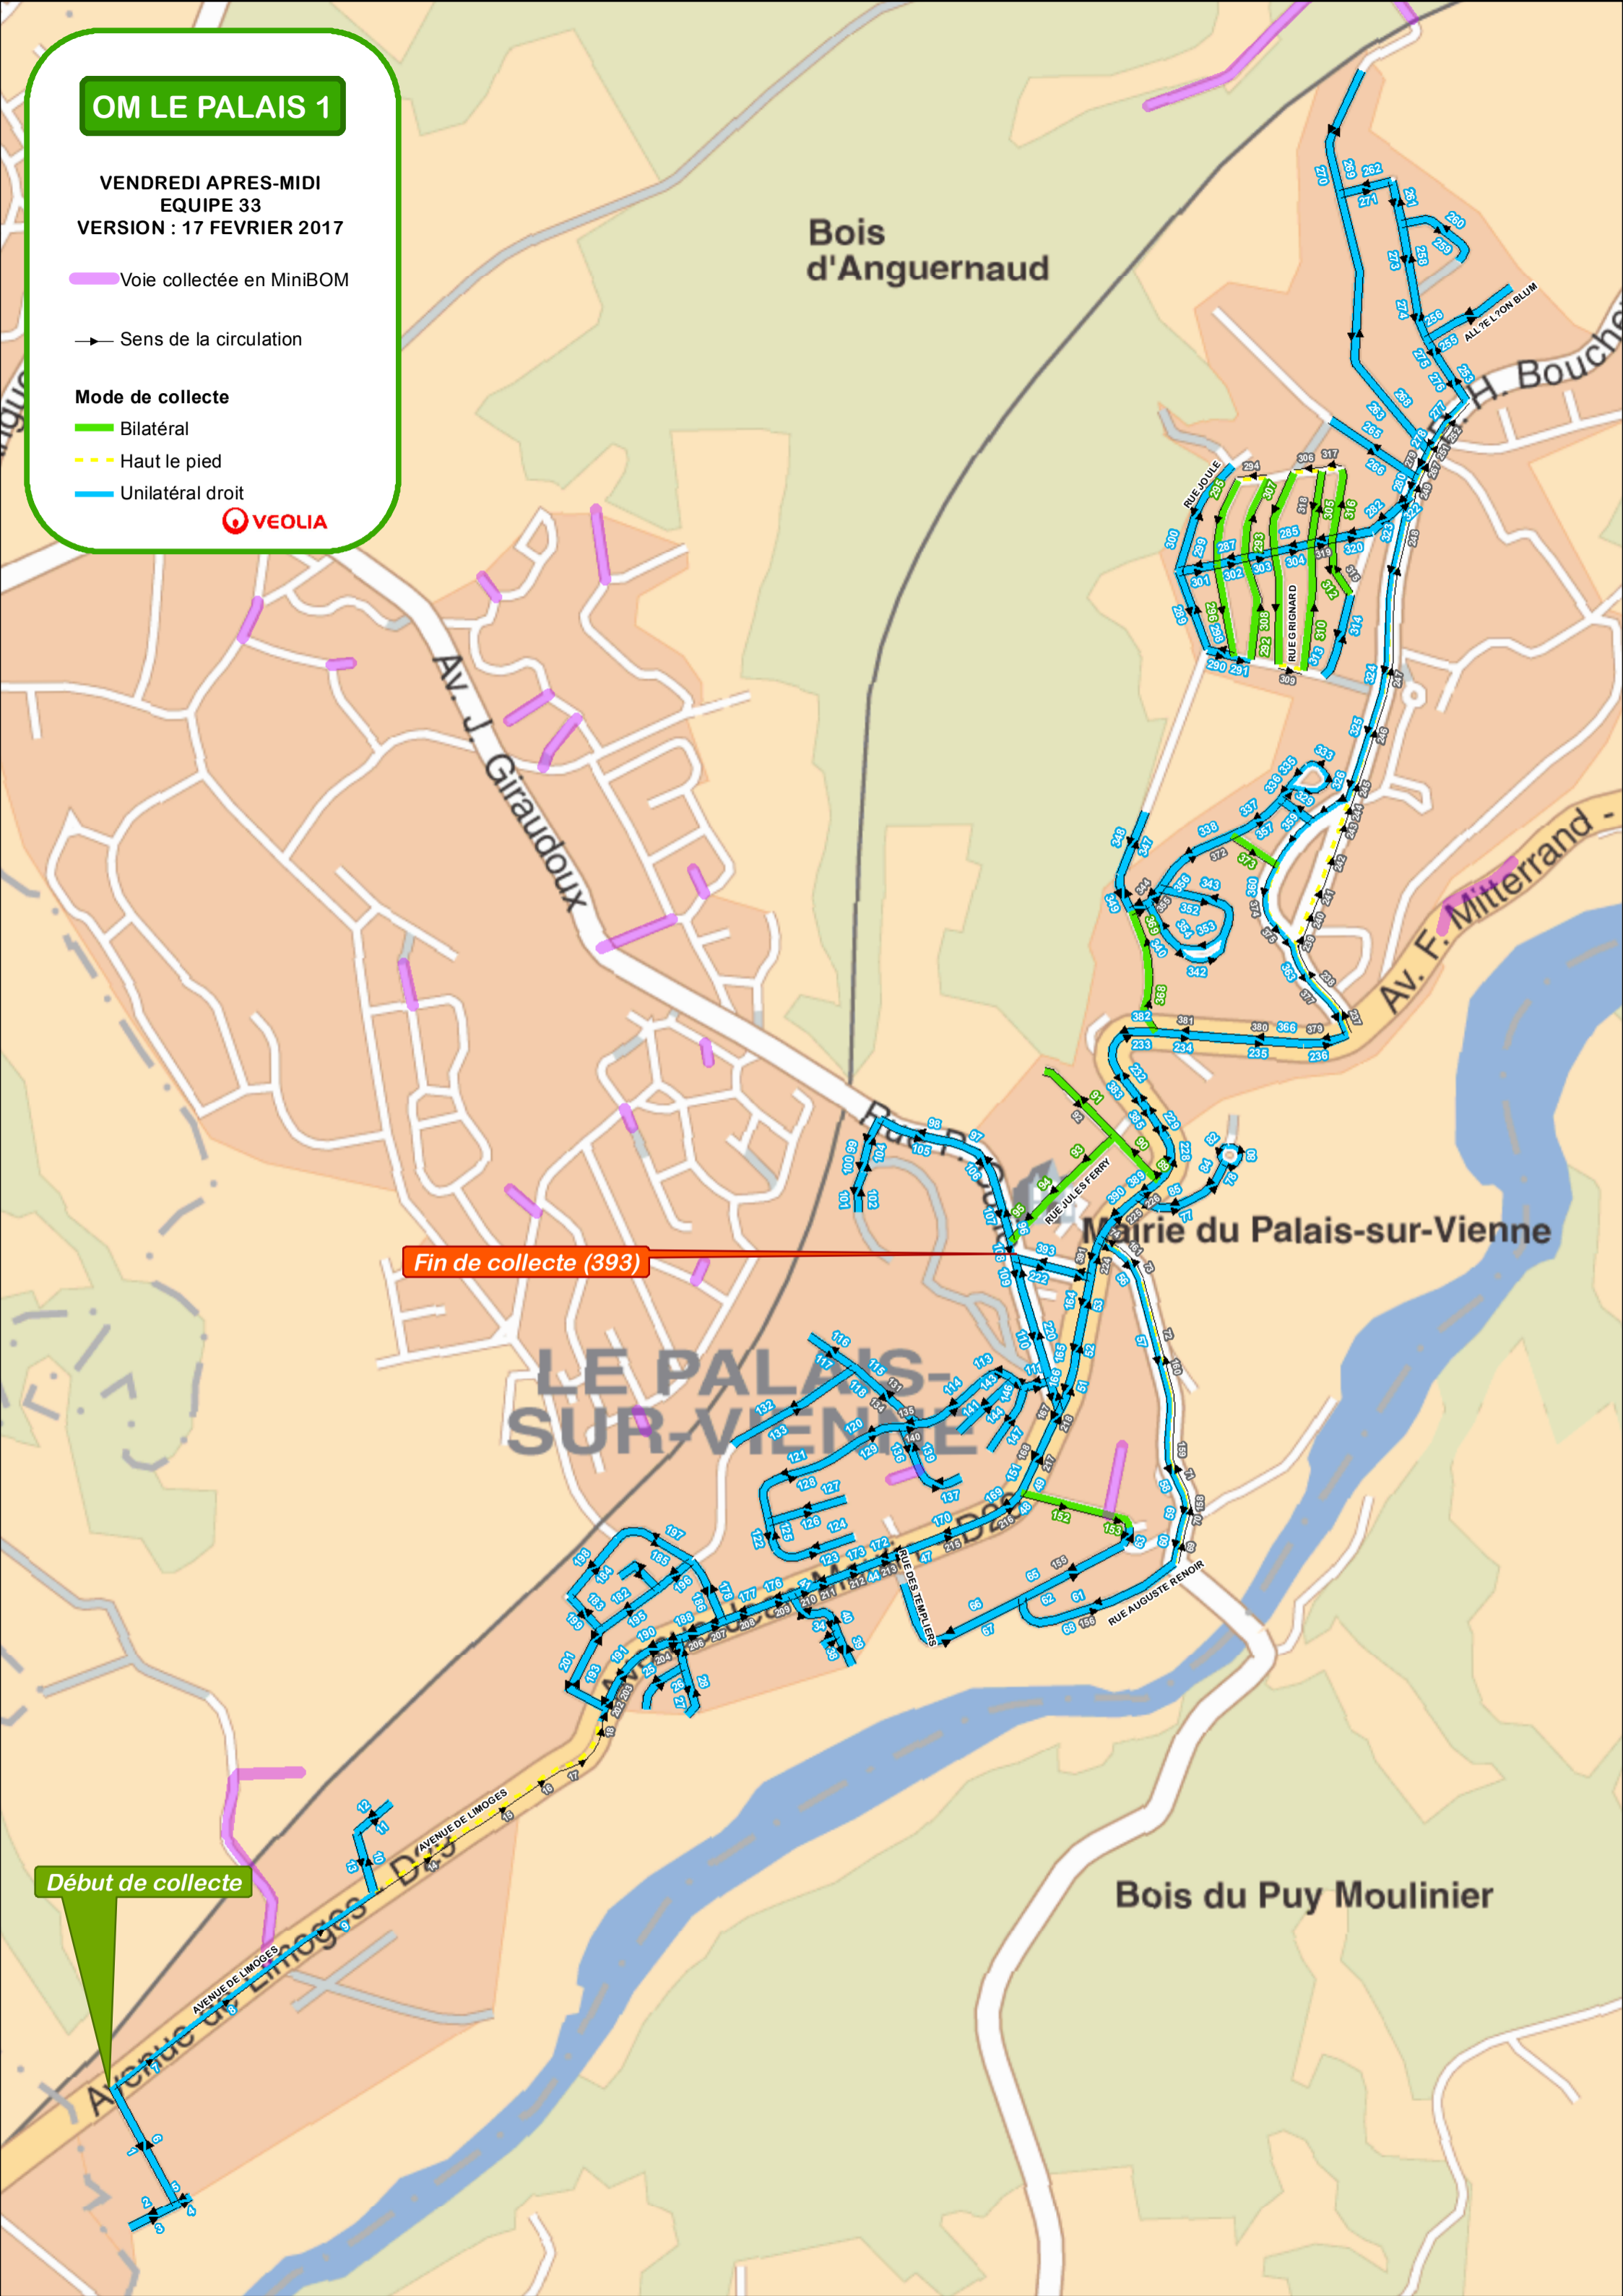

OM LE PALAIS 1

VENDREDI APRES-MIDI
EQUIPE 33
VERSION : 17 FEVRIER 2017

Voie collectée en MiniBOM

Sens de la circulation

Mode de collecte

- Bilatéral
- Haut le pied
- Unilatéral droit

Fin de collecte (393)

Début de collecte

LE PALAIS-SUR-VIENNE

Mairie du Palais-sur-Vienne

Bois d'Anguernaud

Bois du Puy Moulinier

OM LE PALAIS 2

VENDREDI APRES-MIDI
EQUIPE 38
VERSION : 03 MARS 2017

Voie collectée en MiniBOM

Sens de la circulation