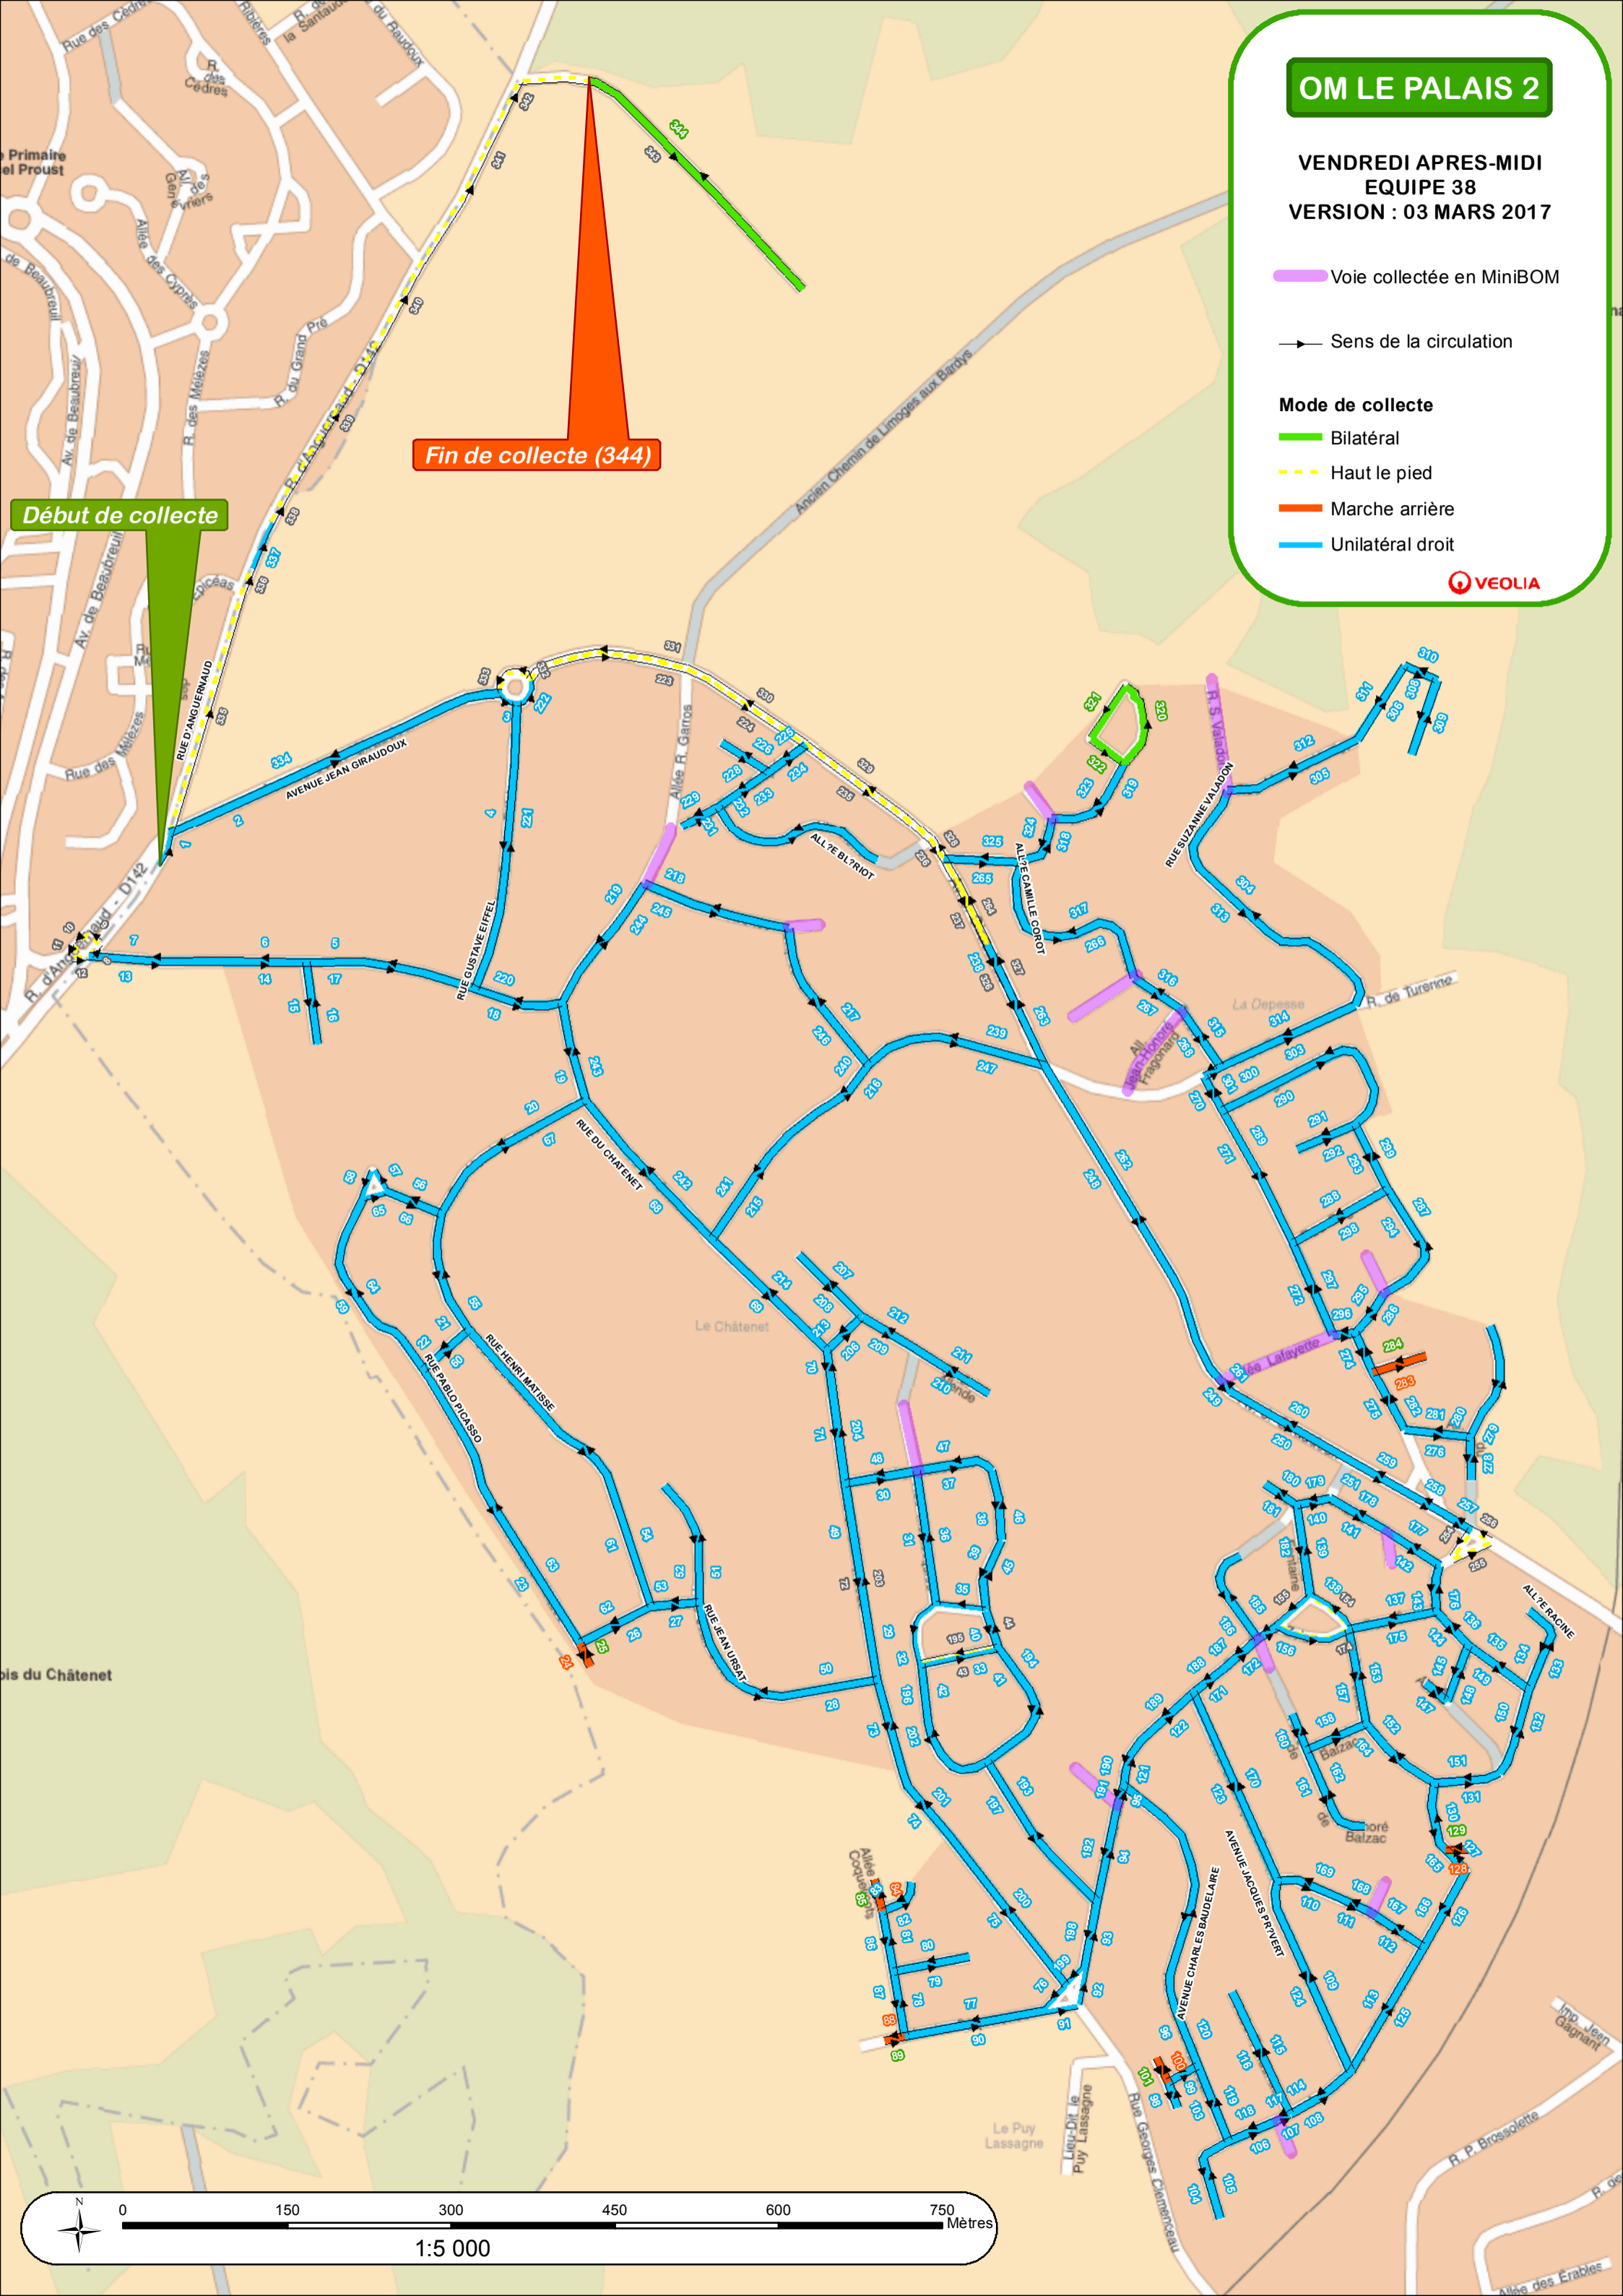

OM LE PALAIS 2

VENDREDI APRES-MIDI
EQUIPE 38
VERSION : 03 MARS 2017

Voie collectée en MiniBOM

Sens de la circulation

Mode de collecte

Bilatéral

Haut le pied

Marche arrière

Unilatéral droit

Fin de collecte (344)

Début de collecte