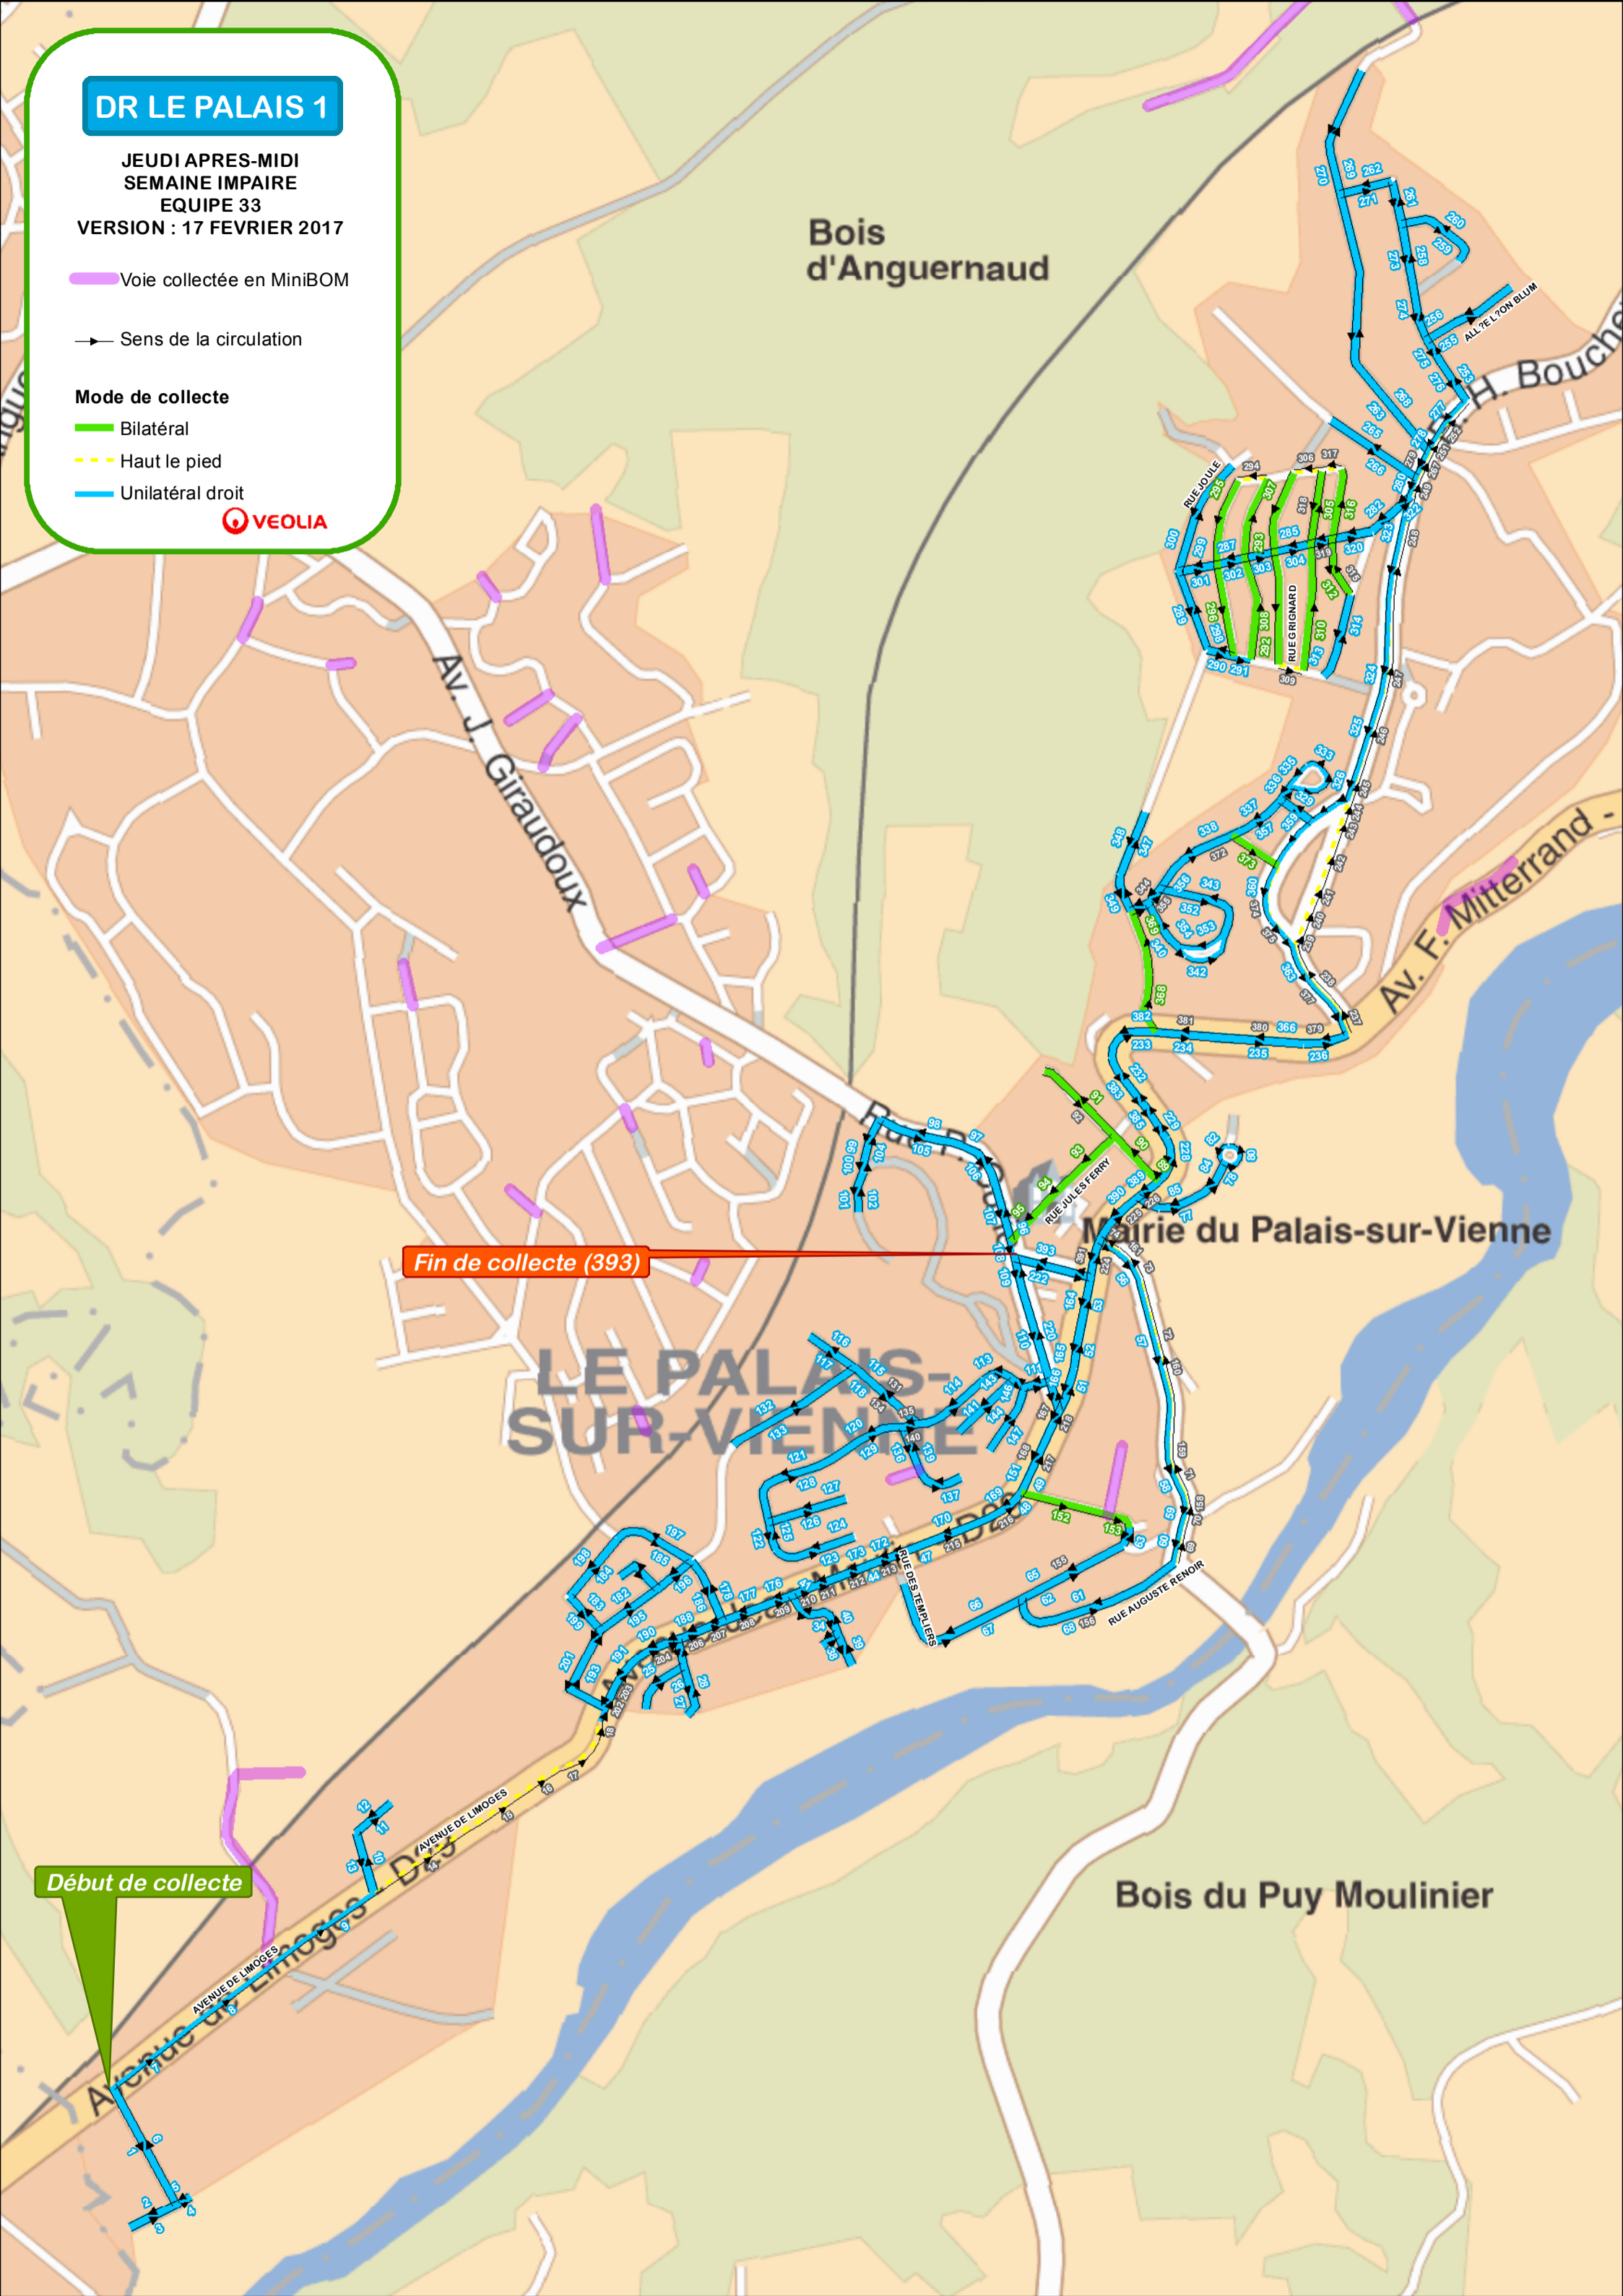

6. ANNEXES

2 - ANNEXES SANITAIRES

Déchets

Zone de Collecte - Palais sur Vienne

Ordures Ménagères

Déchets recyclés

Légende

Ordures ménagères

VENDREDI APRES-MIDI

Légende

Déchets recyclables

JEUDEI APRES-MIDI

DR LE PALAIS 1

JEUDI APRES-MIDI
SEMAINE IMPAIRE
EQUIPE 33
VERSION : 17 FEVRIER 2017

Voie collectée en MiniBOM

Sens de la circulation

Mode de collecte

Bilatéral

Haut le pied

Unilatéral droit

Fin de collecte (393)

Début de collecte

Bois d'Anguernaud

Mairie du Palais-sur-Vienne

Bois du Puy Moulinier

**DR Le Palais 3
DR Rilhac 3**

Version: 19 octobre 2016
**JEUDI APRES-MIDI IMPAIR
 EQUIPE 35**

→ Sens de la circulation

Mode de collecte

- Bilatérale
- Unilatérale droit
- Haut-le-Pied