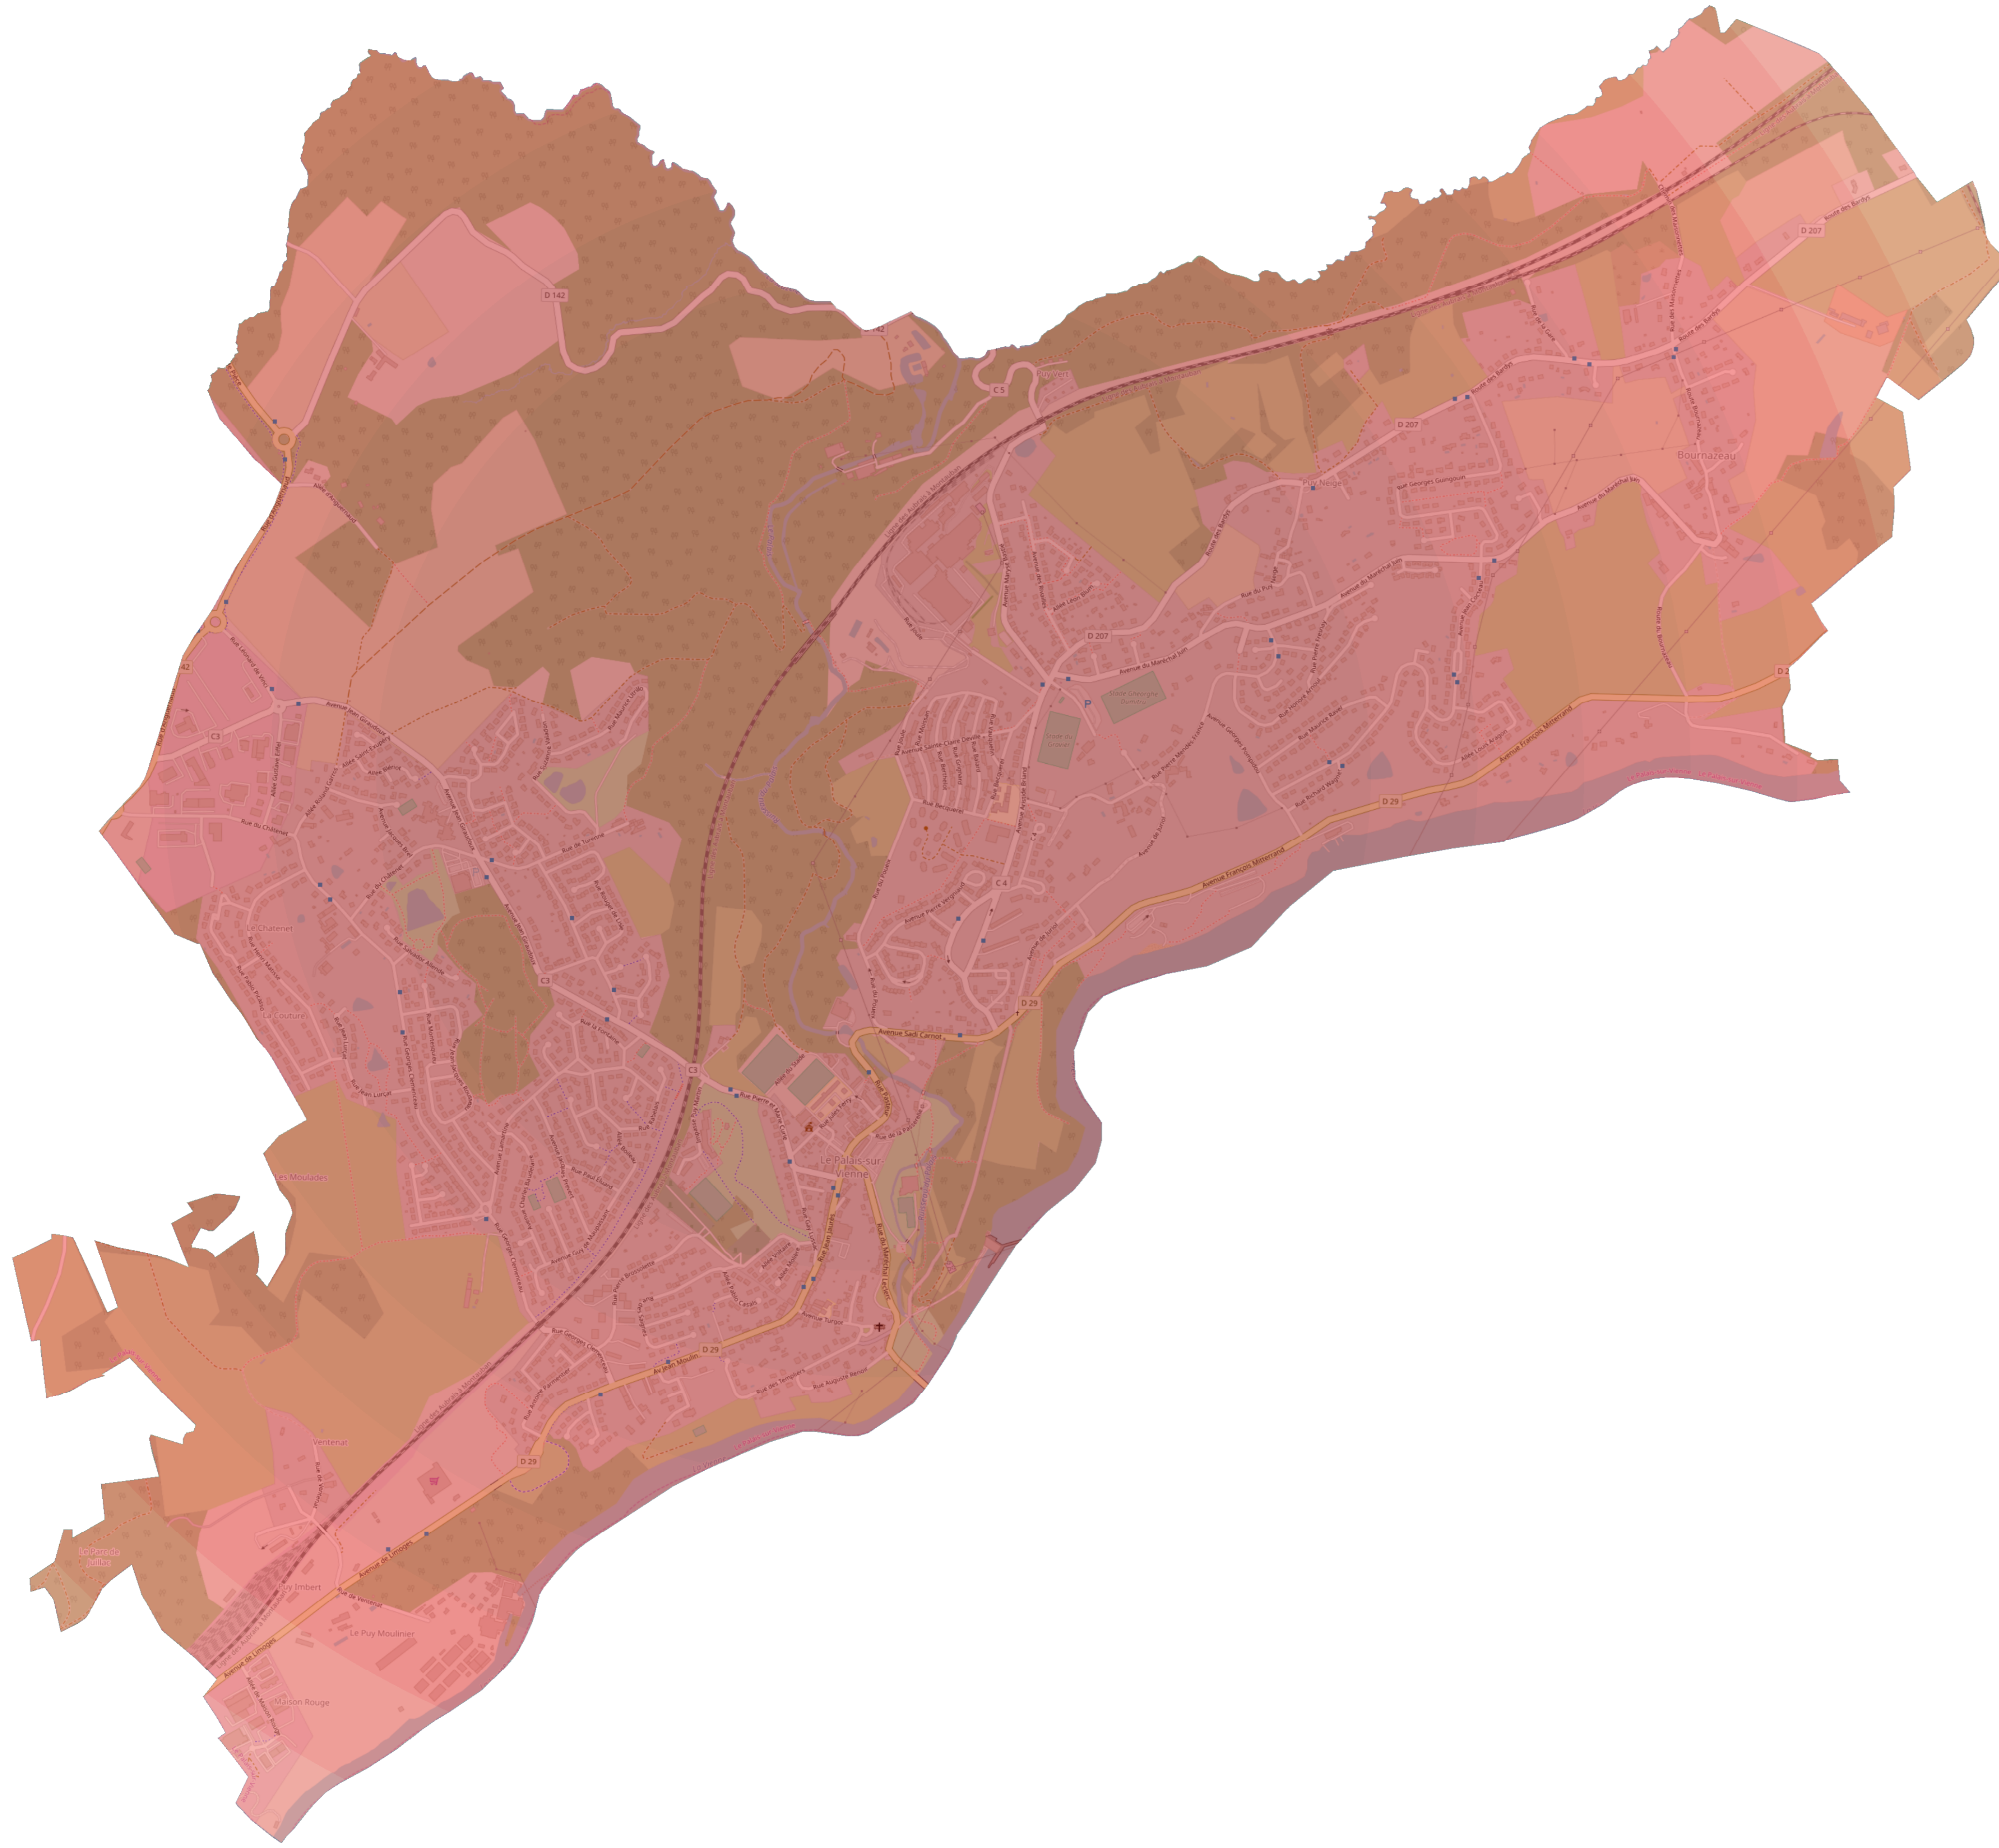

6. ANNEXES

2 - ANNEXES SANITAIRES

Déchets

Zone de Collecte - Palais sur Vienne

Ordures Ménagères

Déchets recyclés

Légende

Ordures ménagères

VENDREDI APRES-MIDI

Légende

Déchets recyclables

JEUDEI APRES-MIDI

DR LE PALAIS 1

JEUDI APRES-MIDI
SEMAINE IMPAIRE
EQUIPE 33
VERSION : 17 FEVRIER 2017

Voie collectée en MiniBOM

Sens de la circulation

Mode de collecte

Bilatéral

Haut le pied

Unilatéral droit

Fin de collecte (393)

Début de collecte

Bois d'Anguernaud

Mairie du Palais-sur-Vienne