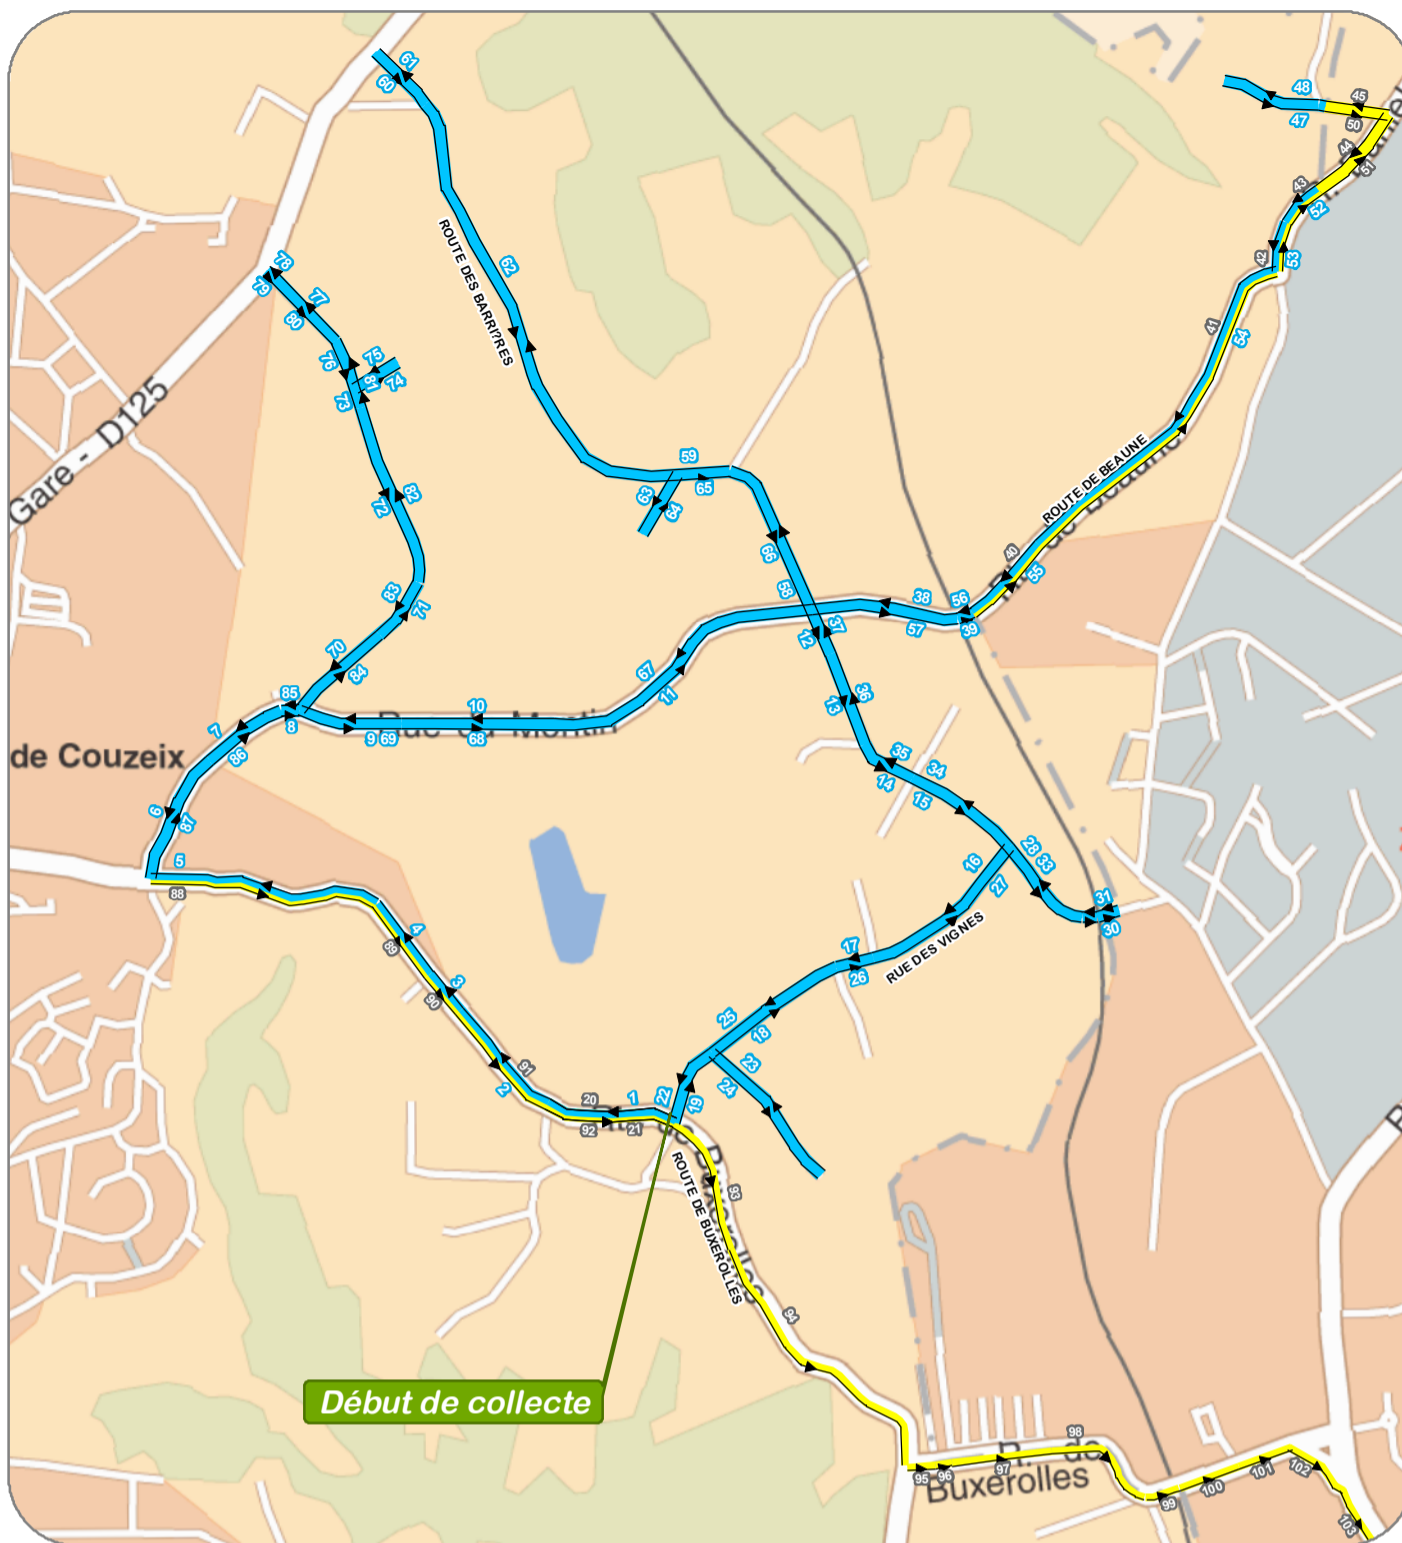

OM Le Palais 3
OM Couzeix 5

Version: 28 MARS 2017

VENDREDI APRES-MIDI
EQUIPE 35

→ Sens de la circulation

Mode de collecte

- Bilatérale
- Unilatérale droit
- Haut-le-Pied