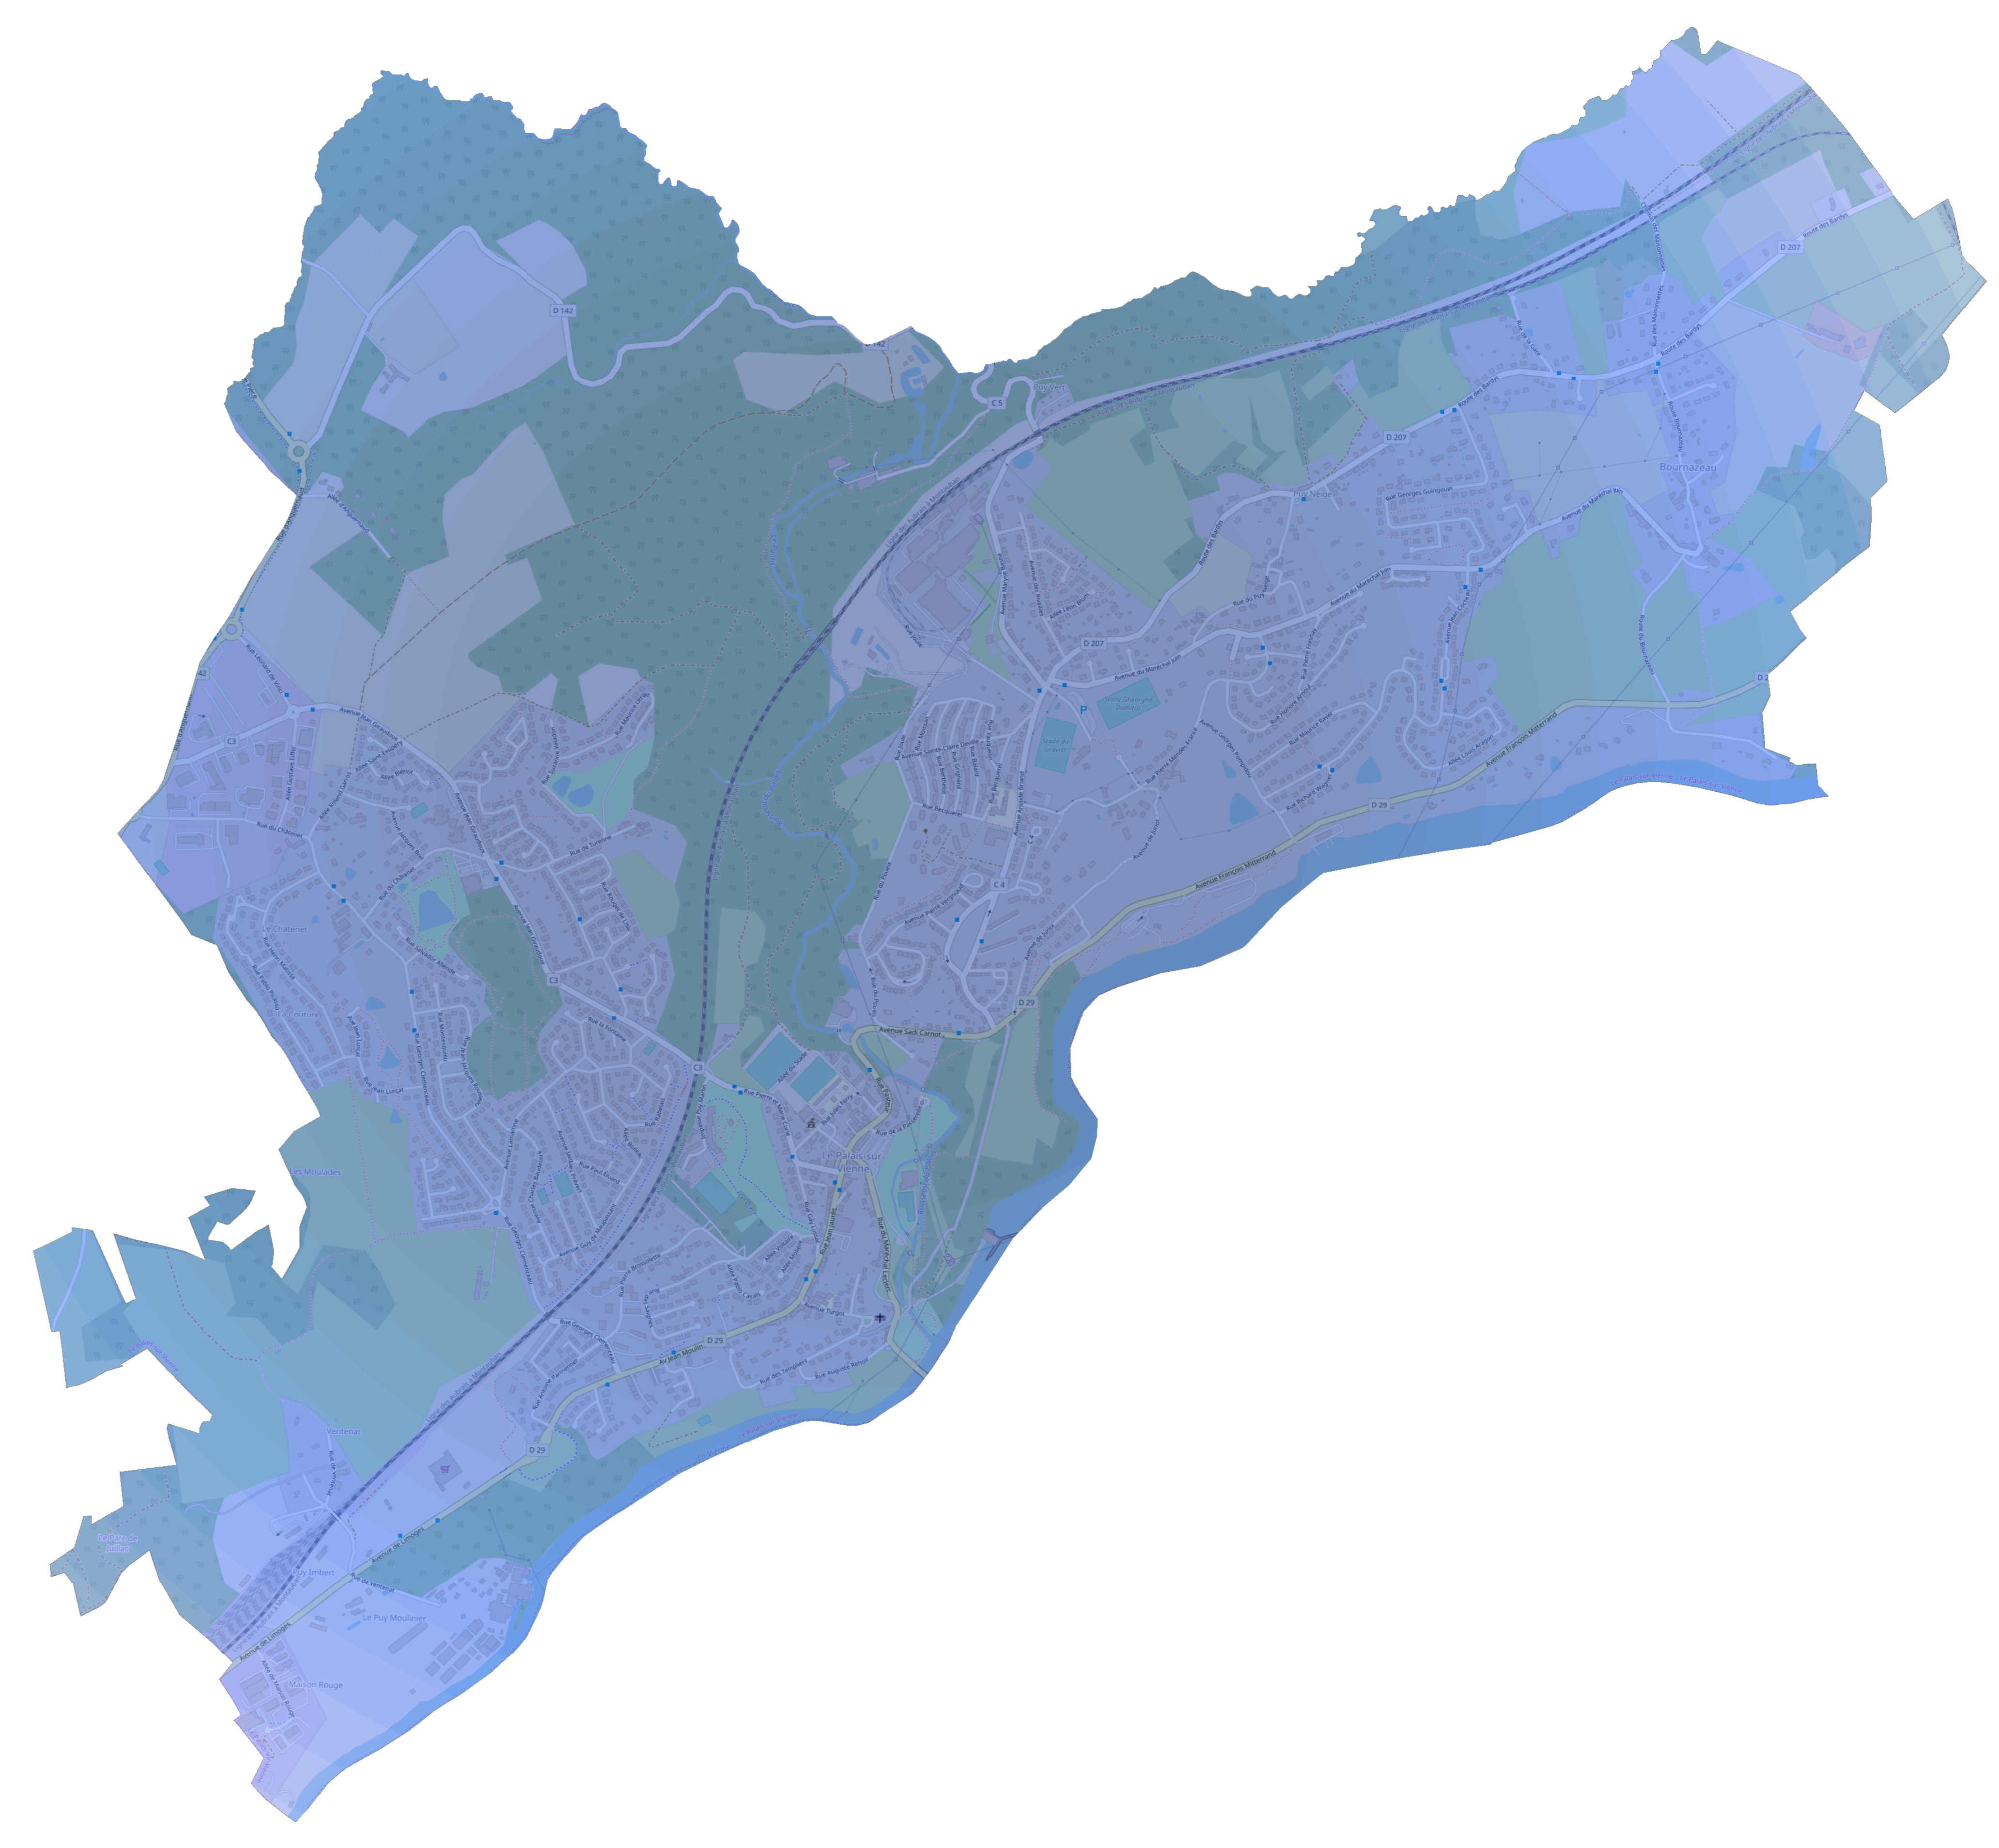

6. ANNEXES

2 - ANNEXES SANITAIRES

Déchets

Zone de Collecte - Palais sur Vienne

Ordures Ménagères

Déchets recyclés

Légende

Ordures ménagères

VENDREDI APRES-MIDI

Légende

Déchets recyclables

JEUDEI APRES-MIDI

DR LE PALAIS 1

JEUDI APRES-MIDI
SEMAINE IMPAIRE
EQUIPE 33
VERSION : 17 FEVRIER 2017

Voie collectée en MiniBOM

Sens de la circulation

Mode de collecte

Bilatéral

Haut le pied

Unilatéral droit

Fin de collecte (393)

Début de collecte

Bois d'Anguernaud

Mairie du Palais-sur-Vienne